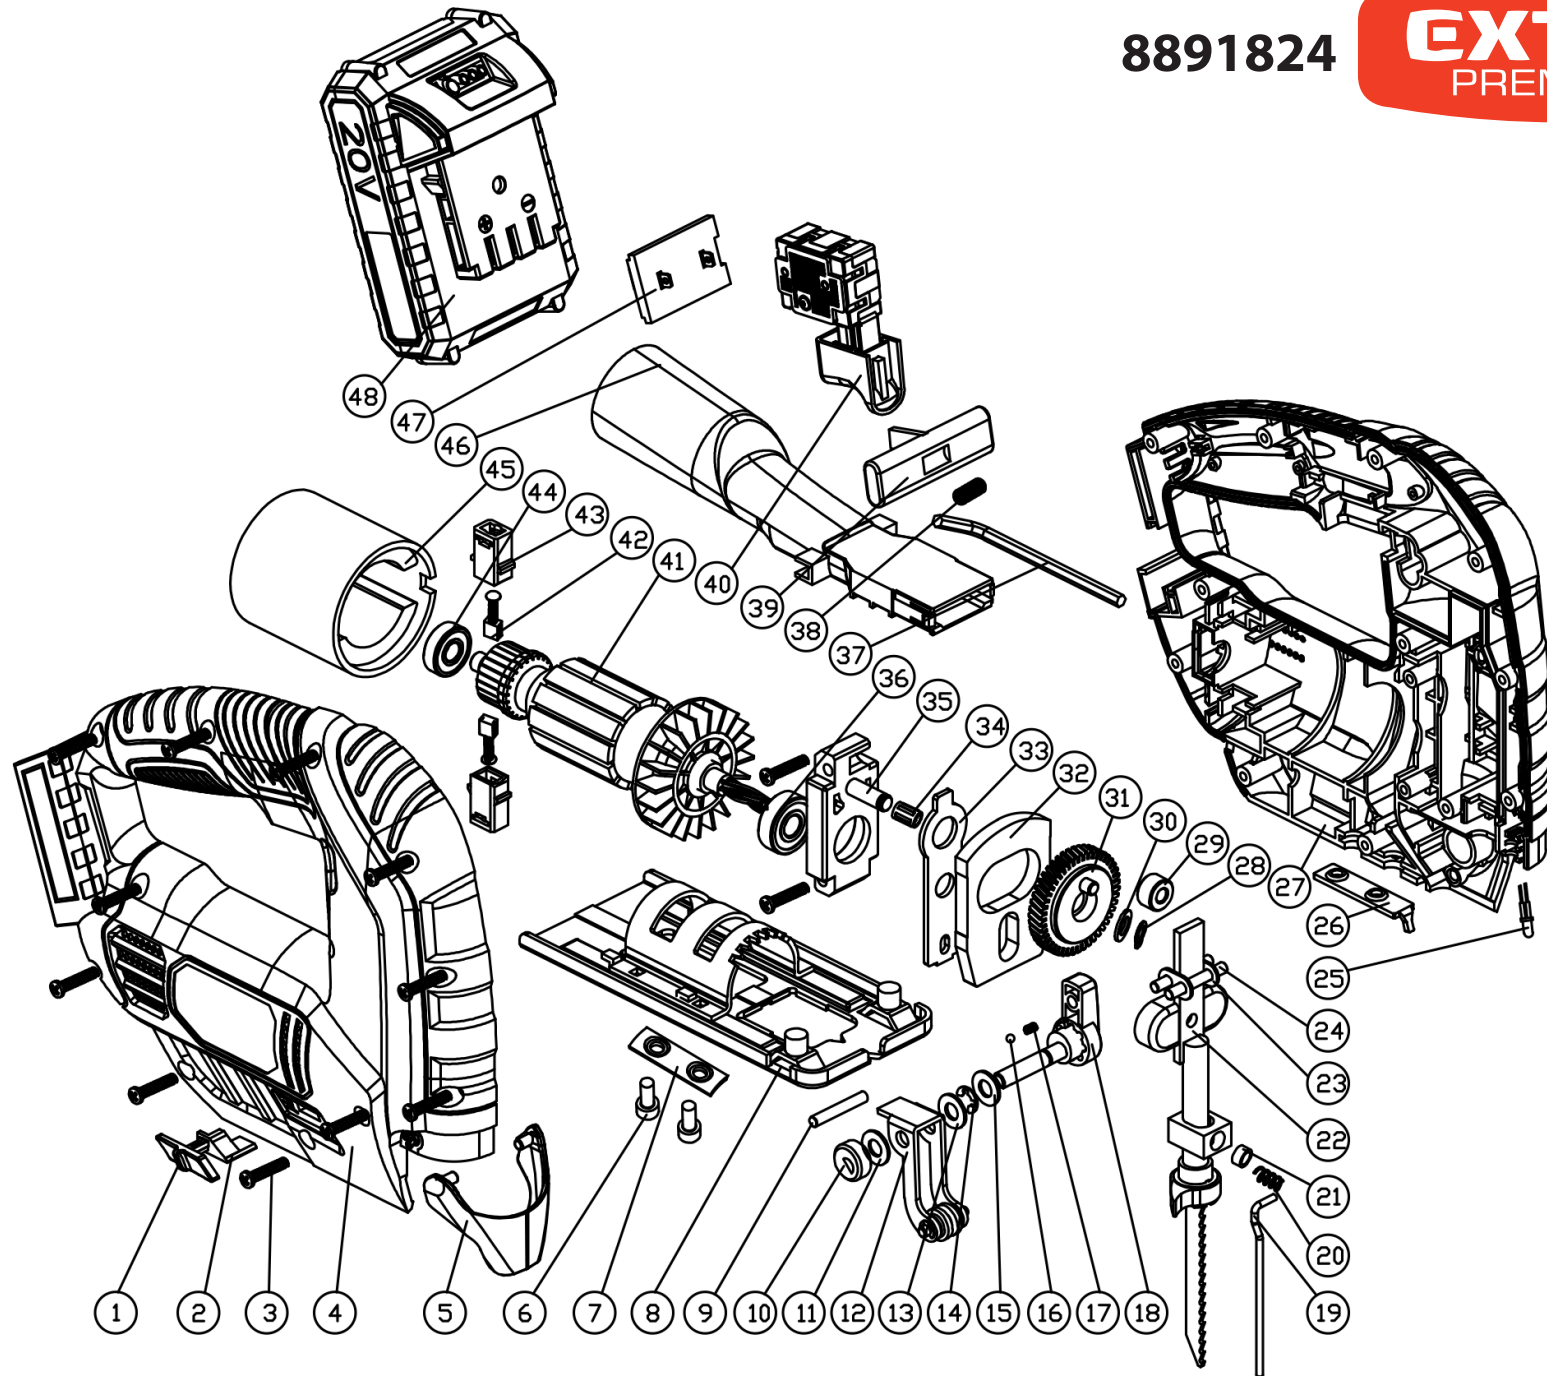

8891824

	description	popis	qty/ks	order No. / obj. číslo dílu	set order No. / obj. číslo sady
1	Blowing suck switch	spínač sání	1		
2	Blowing suck baffle	sání přepážky	1		
3	Screw ST3.9X17	šroub	12		
4	housing	pouzdro	1		
5	shield	štít	1		
6	screw M5x12	šroub	2		
7	contact plate	kontaktní deska	1		
8	base plate	základní deska	1		
9	pin 4x24	kolík	1		
10	balance wheel	balanční kolo	1		
11	washer	podložka	1		
12	component	součástka	1		
13	washer	podložka	1		
14	knob circlip	knoflíkový pojistný kroužek	1		
15	knob gasket	těsnění knoflíku	1		
16	steel ball $\varnothing$ 4	ocelová kulička	1		
17	knob circlip	knoflíkový pojistný kroužek	1		
18	knob	knoflík	1		
19	protection of steel wire	ochrana ocelového drátu	1		
20	spring	pružina	1		
21	spring set	pružinová sada	1		
22	reciprocating rod	vratná tyč	1		
23	flat washer	podložka	2		
24	pin 4x28	svorka	2		
25	LED	Led	1		
26	fixed plate	pevná deska	1		
27	housing	pouzdro	1		
28	washer	pouzdro	1		
29	idler wheel	volnoběžné kolo	1		
30	washer	podložka	1		
31	big gear	velké ozubené kolo	1		
32	balance block	balanční blok	1		
33	blade -lifting plate	čepel - zvedací deska	1		
34	needle bearing	jehlové ložisko	1		
37	hex wrench	šestihranný klíč	1		
38	reset spring	resetovací pružina	1		
39	switch lock lever	páka zámku spínače	1		
40	switch	spínač	1		
41	rotor	rotor	1		
42	carbon brush	uhlíkový kartáč	2		
43	carbon brush box	schránka na uhlíkové kartáčky	2		
44	bearing 607	ložisko	1		

	description	popis	qty/ks	order No. / obj. číslo dílu	set order No. / obj. číslo sady
45	stator	stator	1		
47	electrode plate	elektrodová deska	1		
48	batter pack	baterie	1		